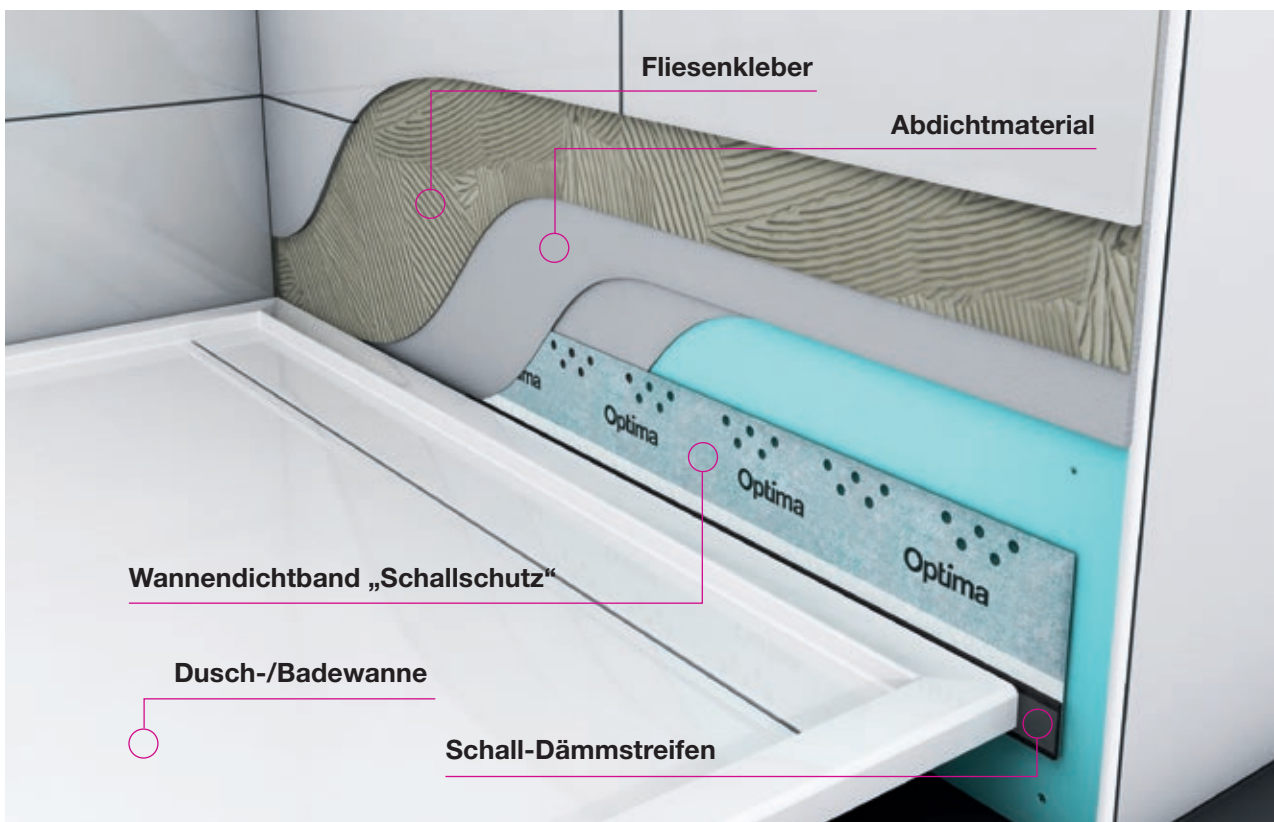

Optima S Wannendichtband Schallschutz.

Das effektive Optima S Wannendichtband „Schallschutz“ verfügt auf beiden Seiten über eine vliesartige Oberfläche und ist speziell mit Ausstanzungen versehen, damit sich das Band beim Einbetten perfekt mit dem Abdichtmaterial verbindet. Sein Schall-Dämmstreifen schützt

effektiv vor Duschgeräuschen in Nebenräumen und erleichtert den Einbau. Es erfüllt damit die vom Fachverband Fliesen und Naturstein beschriebenen Vorgaben eines dichten Wandanschlusses. Es erfüllt ebenfalls die Anforderungen der DIN 18534-1.