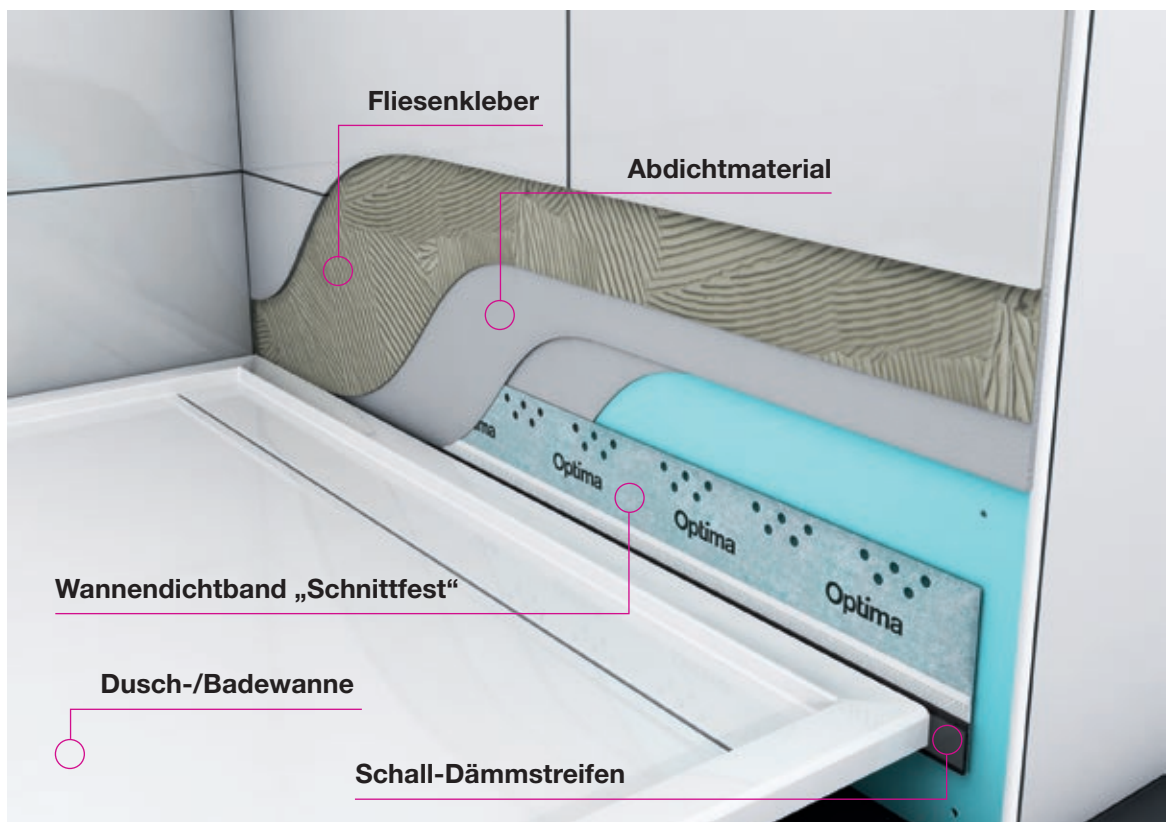

Das Optima L Wannendichtband „Schnittfest“ wird im Vergleich zum Wannendichtband „Schallschutz“ bewusst mit einem separaten Edelstahlgewebe geliefert, um Montageprobleme zu vermeiden. Durch das vorgelagerte Edelstahlgewebe erhält das Optima Wannendichtband einen zusätzlichen Sicherheitsbereich

und macht es zu einem dauerhaft sicheren Abdichtungsband, das auch im Falle von Sanierungsarbeiten vor Beschädigungen schützt.

Auch bei einem Silikonfugenwechsel besteht keine Gefahr, dass die Abdichtung zerschnitten wird.